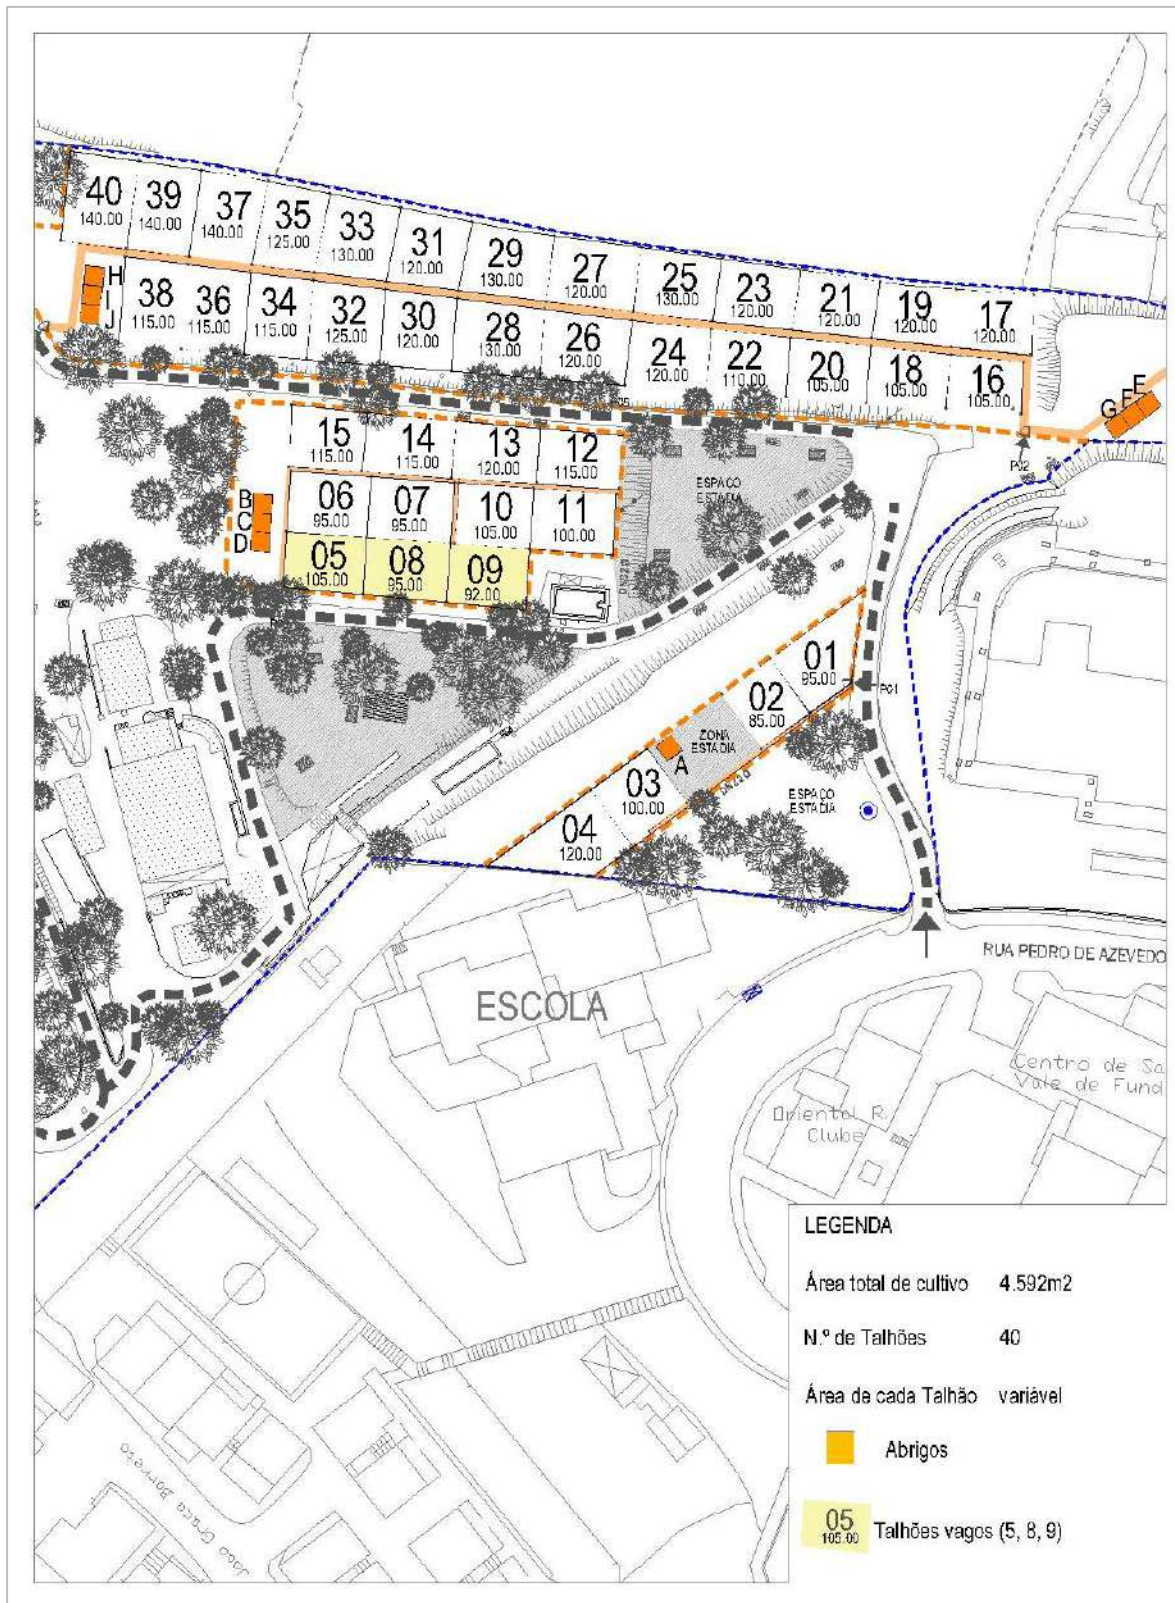

**CONCURSO PÚBLICO PARA ATRIBUIÇÃO DE TALHÕES DE HORTA NOS PARQUES
HORTÍCOLAS MUNICIPAIS DO CASAL VISTOSO, HORTA NOVA E QUINTA DAS FLORES**

A N E X O I

CASAL VISTOSO_PLANTA DOS 4 TALHÕES EM CONCURSO

HORTA NOVA_PLANTA DOS 6 TALHÕES EM CONCURSO

QUINTA DAS FLORES_PLANTA DOS 3 TALHÕES EM CONCURSO

VALE FUNDÃO_PLANTA DOS 3 TALHÕES EM CONCURSO