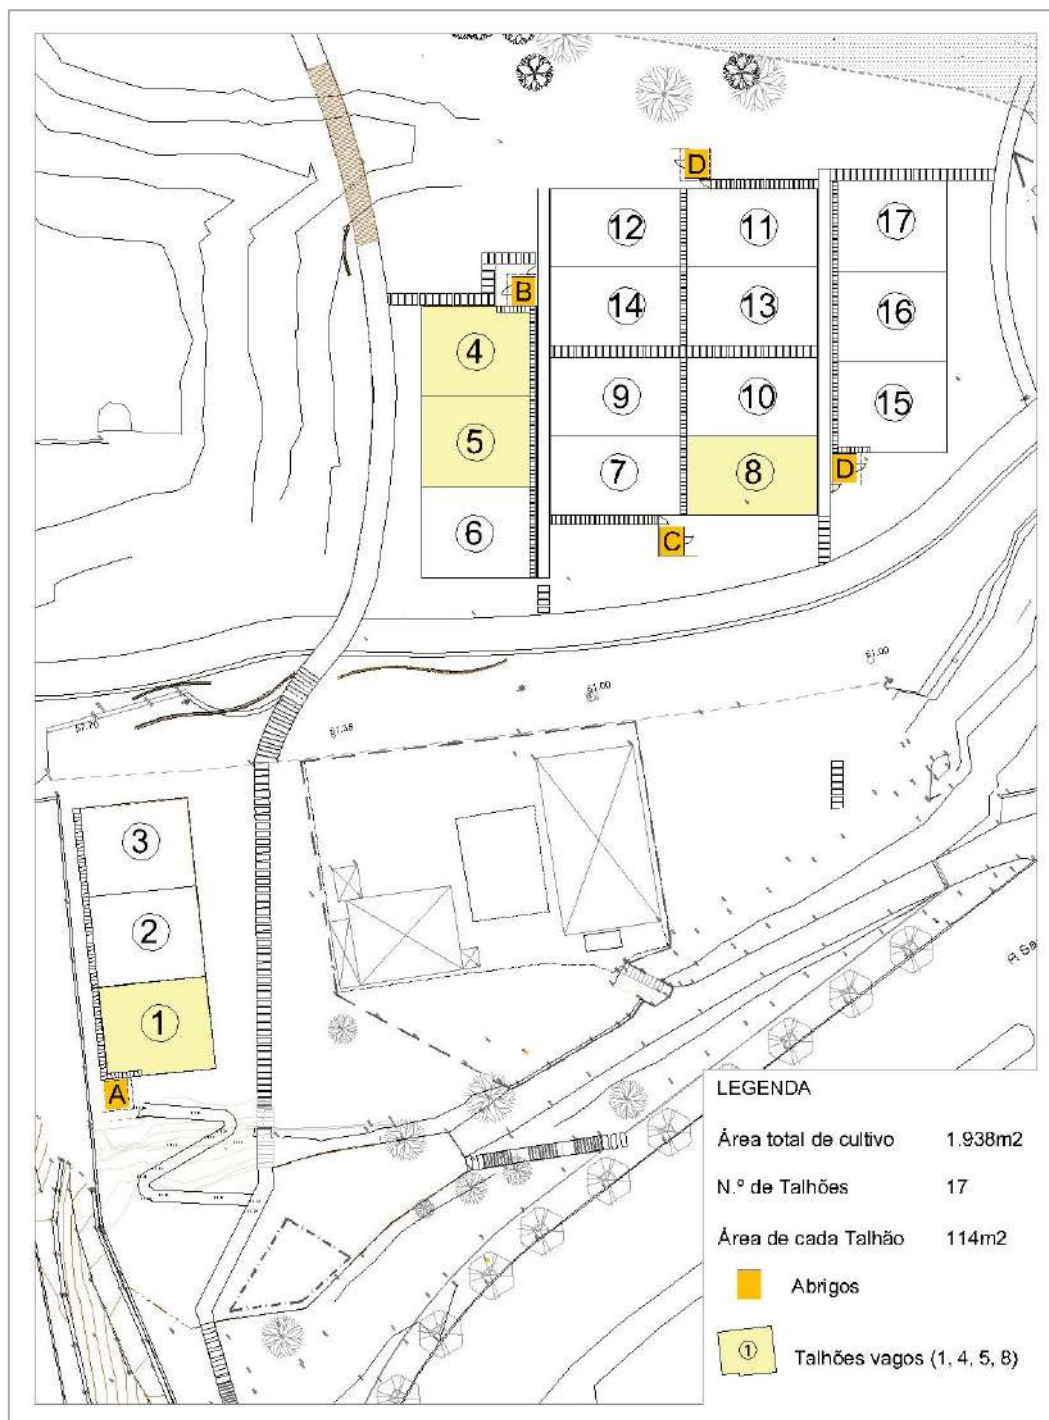

**CONCURSO PÚBLICO PARA ATRIBUIÇÃO DE TALHÕES DE HORTA NOS PARQUES
HORTÍCOLAS MUNICIPAIS DO CASAL VISTOSO, HORTA NOVA E QUINTA DAS FLORES**

A N E X O I

CASAL VISTOSO_PLANTA DOS 4 TALHÕES EM CONCURSO

HORTA NOVA_PLANTA DOS 6 TALHÕES EM CONCURSO

QUINTA DAS FLORES_PLANTA DOS 3 TALHÕES EM CONCURSO

VALE FUNDÃO_PLANTA DOS 3 TALHÕES EM CONCURSO