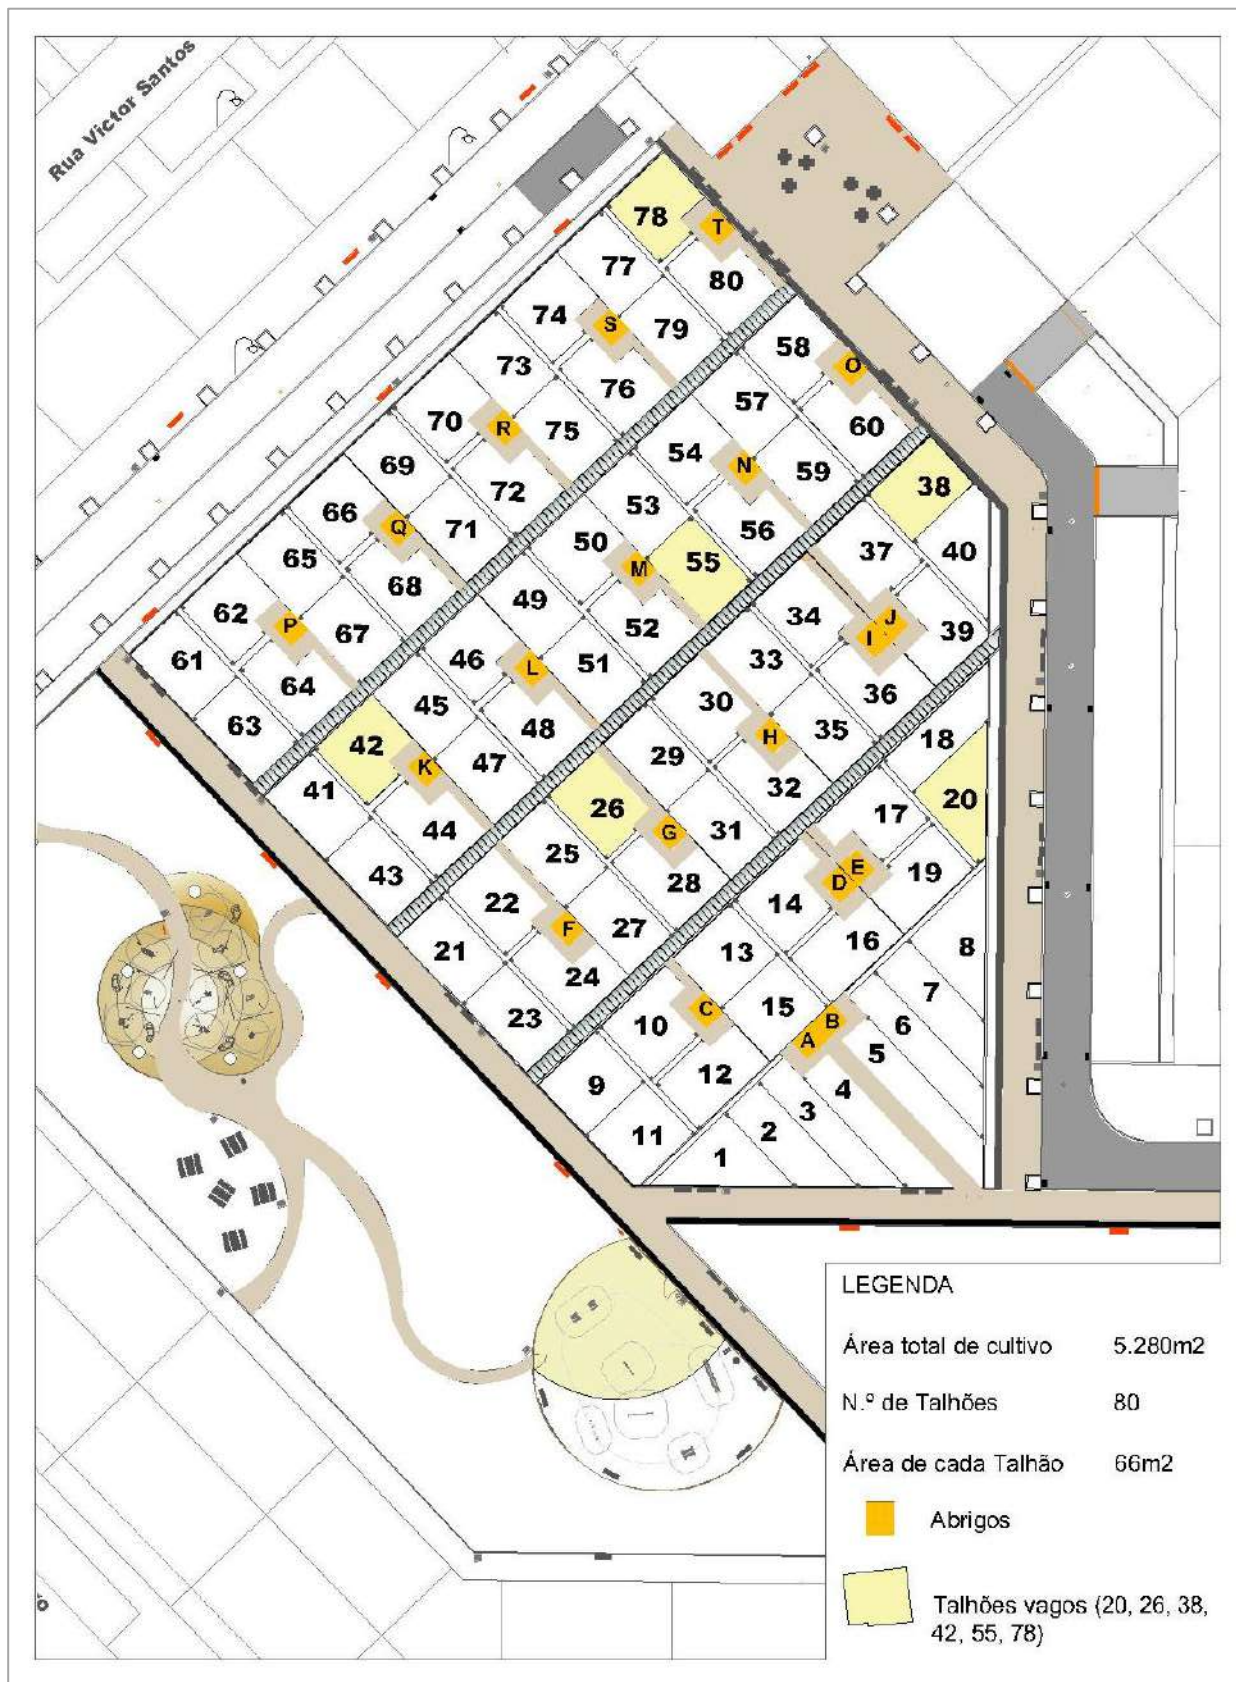

**CONCURSO PÚBLICO PARA ATRIBUIÇÃO DE TALHÕES DE HORTA NOS PARQUES
HORTÍCOLAS MUNICIPAIS DO CASAL VISTOSO, HORTA NOVA E QUINTA DAS FLORES**

A N E X O I

CASAL VISTOSO_PLANTA DOS 4 TALHÕES EM CONCURSO

HORTA NOVA_PLANTA DOS 6 TALHÕES EM CONCURSO

QUINTA DAS FLORES_PLANTA DOS 3 TALHÕES EM CONCURSO

VALE FUNDÃO_PLANTA DOS 3 TALHÕES EM CONCURSO