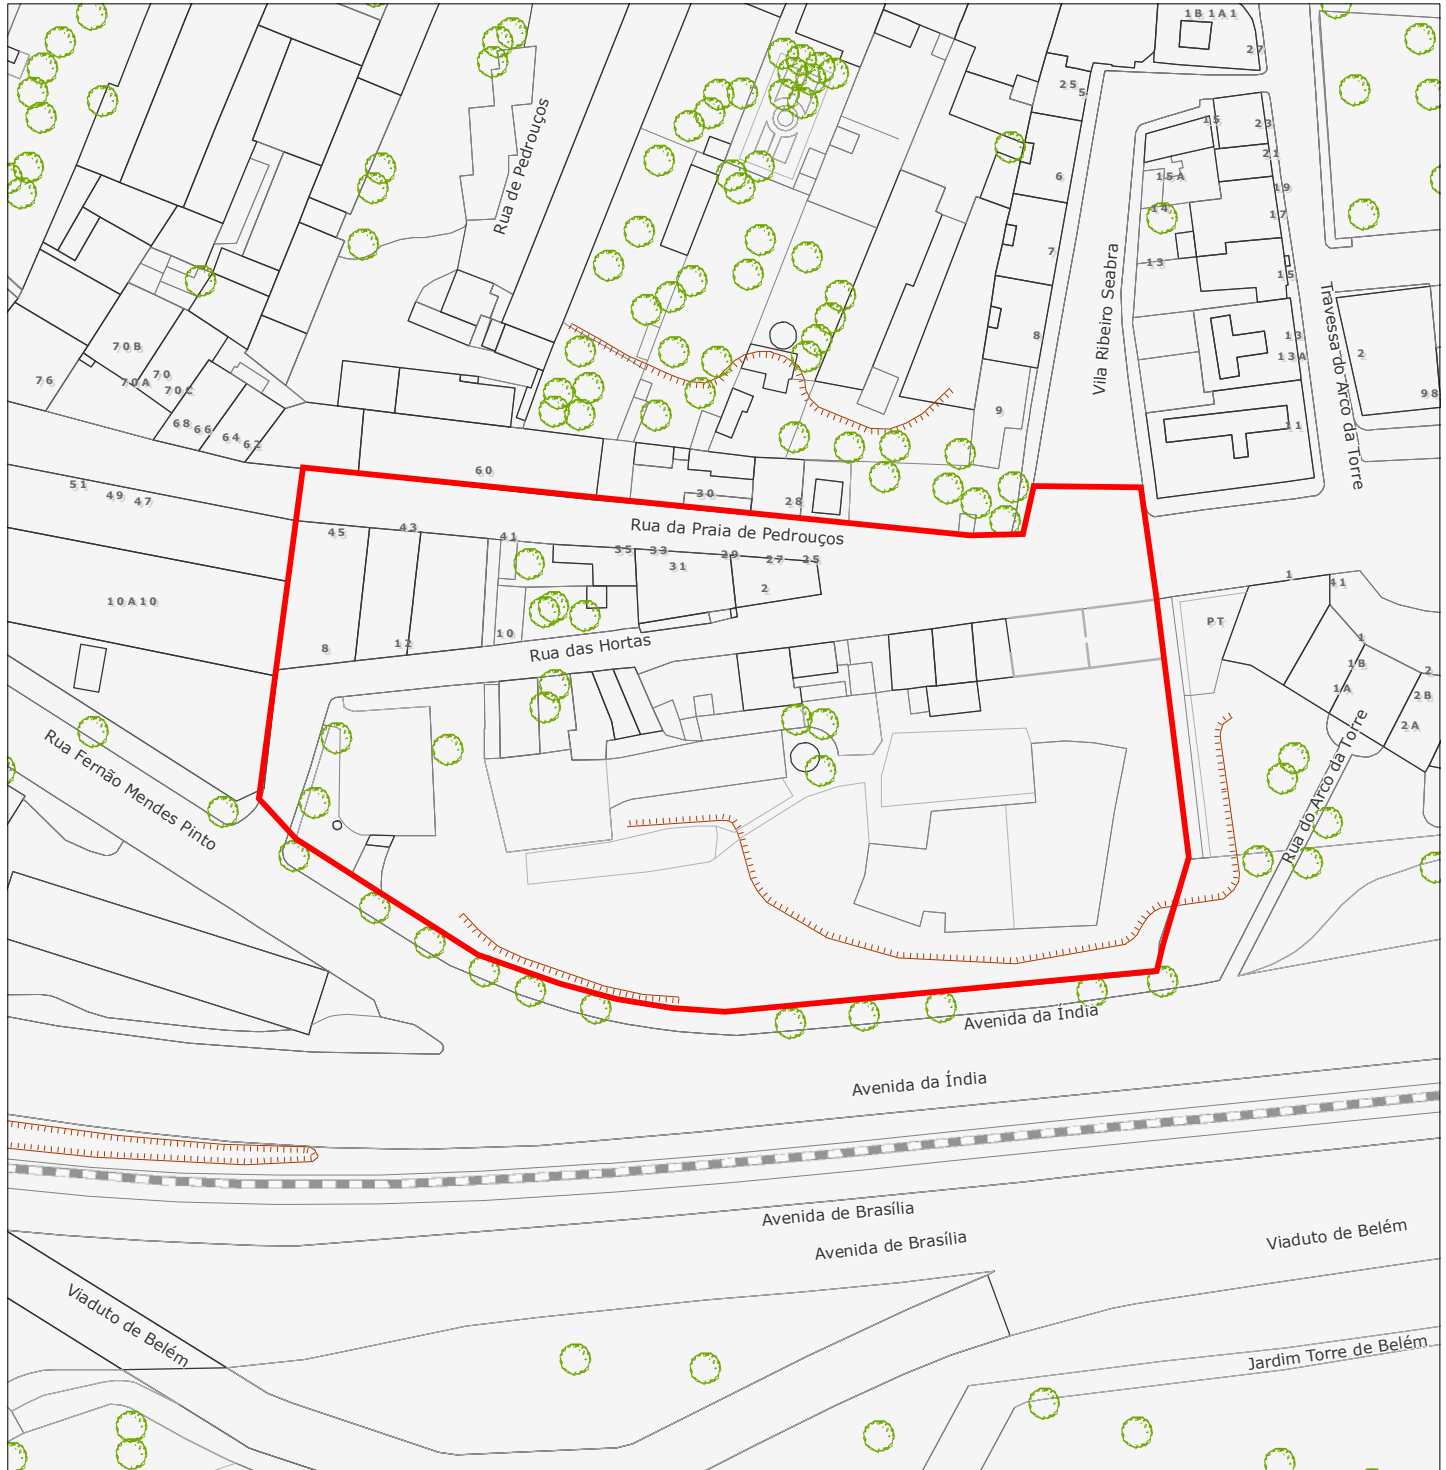

# Planta de Localização

Morada do requerimento: Avenida da Índia/Rua das Hortas

Freguesia: Belém

Escala: 1:1 000

Data: 11/04/2024

Número: LXPInt:52827

Sistema de Projecção de Coordenadas: ETRS89 PT-TM06 (EPSG: 3763)