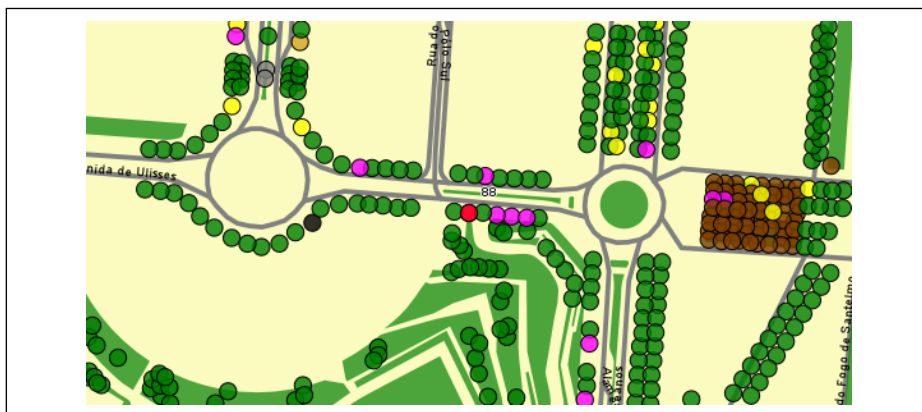

PEDIDO DE AUTORIZAÇÃO PARA ABATE DE ÁRVORE

Núcleo de Arvoredo

NTA/Ficha N.º 216-2024

DATA: 14/11/2024

Árvore código SIG:	57490,86,87,88,89,57209
Espécie:	<i>Quercus ilex</i>
Local:	Avenida de Ulisses
Código SIG do espaço verde:	
Toponímia do espaço verde:	
Quantidade:	6
Freguesia:	Parque das Nações
Zona Territorial:	Oriental
Fundamentação:	Exemplares arbóreos secos, pelo que os mesmos deverão ser abatidos. Informa-se que, de acordo com o ponto 2 do Despacho 1/GVAFP/2022, além da previsão de substituição indicada, serão ainda plantadas novas árvores, num espaço verde da freguesia ou imediações, de forma a garantir, a reposição em dobro, do número de árvores abatidas
Enquadramento do Despacho 60/P/2012:	Ponto 1
Proposta de transplante:	Não
Execução por:	CML - Meios Próprios
Substituição por:	<i>Outra espécie: Celtis australis</i>

IMAGENS

Árvore cod. SIG: 86

Árvore cod. SIG: 87

Árvore cod. SIG: 88

Árvore cod. SIG: 89

Árvore cod. SIG: 57209

Proposta de localização do exemplar de compensação conforme o disposto no ponto 2 do **Despacho 1/GVAFP/2022**. Zona verde com SIG n.º 247- Jardim Cabeço das rolas

- Legenda:**
- Árvore a plantar da espécie *Cupressus sempervirens* "Bolgherii"
 - Árvore a plantar da espécie *Ceratonia siliqua*
 - Árvore a plantar da espécie *Olea europea*

Árvore cod. SIG: 57490

Localização da árvore com cod. SIG 57490: Parque das Nações - Avenida de Ulisses

Localização da árvore com cod. SIG 86: Parque das Nações - Avenida de Ulisses

Localização da árvore com cod. SIG 87: Parque das Nações - Rua do Pólo Sul

Localização da árvore com cod. SIG 88: Parque das Nações - Rua do Pólo Sul