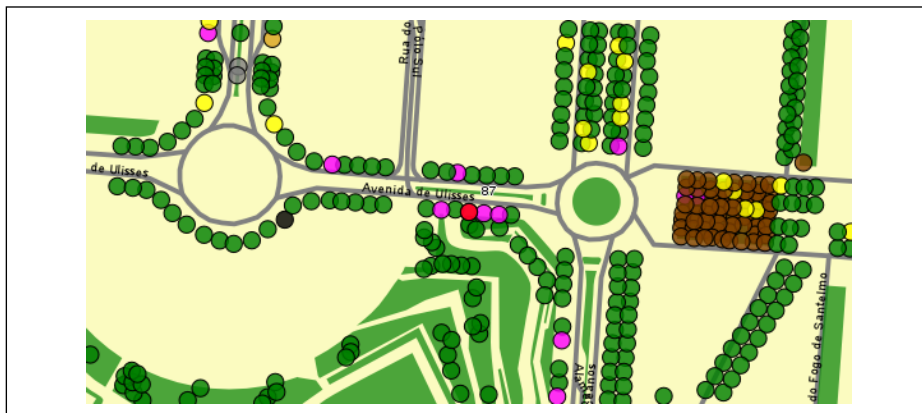

PEDIDO DE AUTORIZAÇÃO PARA ABATE DE ÁRVORE

Núcleo de Arvoredo

NTA/Ficha N.º 216-2024

DATA: 14/11/2024

Árvore código SIG:	57490,86,87,88,89,57209
Espécie:	<i>Quercus ilex</i>
Local:	Avenida de Ulisses
Código SIG do espaço verde:	
Toponímia do espaço verde:	
Quantidade:	6
Freguesia:	Parque das Nações
Zona Territorial:	Oriental
Fundamentação:	Exemplares arbóreos secos, pelo que os mesmos deverão ser abatidos. Informa-se que, de acordo com o ponto 2 do Despacho 1/GVAFP/2022, além da previsão de substituição indicada, serão ainda plantadas novas árvores, num espaço verde da freguesia ou imediações, de forma a garantir, a reposição em dobro, do número de árvores abatidas
Enquadramento do Despacho 60/P/2012:	Ponto 1
Proposta de transplante:	Não
Execução por:	CML - Meios Próprios
Substituição por:	<i>Outra espécie: Celtis australis</i>

IMAGENS

Árvore cod. SIG: 86

Árvore cod. SIG: 87

Árvore cod. SIG: 88

Árvore cod. SIG: 89

Árvore cod. SIG: 57209

Proposta de localização do exemplar de compensação conforme o disposto no ponto 2 do **Despacho 1/GVAFP/2022**. Zona verde com SIG n.º 247- Jardim Cabeço das rolas

- Legenda:**
- Árvore a plantar da espécie *Cupressus sempervirens* "Bolgherii"
 - Árvore a plantar da espécie *Ceratonia siliqua*
 - Árvore a plantar da espécie *Olea europea*

Árvore cod. SIG: 57490

Localização da árvore com cod. SIG 57490: Parque das Nações - Avenida de Ulisses

Localização da árvore com cod. SIG 86: Parque das Nações - Avenida de Ulisses

Localização da árvore com cod. SIG 87: Parque das Nações - Rua do Pólo Sul

Localização da árvore com cod. SIG 88: Parque das Nações - Rua do Pólo Sul