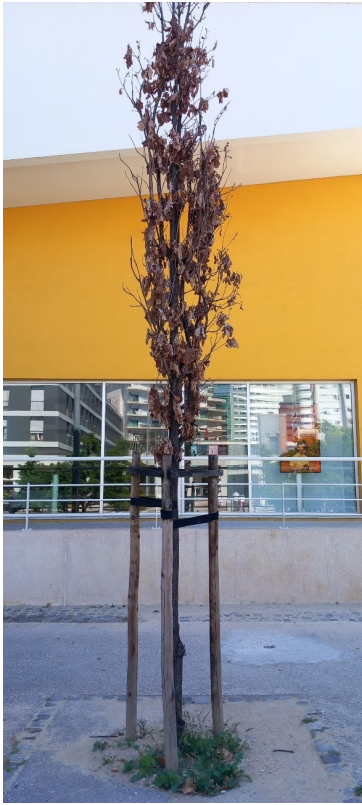

PEDIDO DE AUTORIZAÇÃO PARA ABATE DE ÁRVORE

Núcleo de Arvoredo

NTA/Ficha N.º 222-2024

DATA: 15/11/2024

Árvore código SIG:	60089,56711,60143,60203,60290,60541,60658
Espécie:	<i>Quercus palustris</i> , <i>Erythrina sp.</i> , <i>Quercus ilex</i>
Local:	Alameda dos Oceanos
Código SIG do espaço verde:	
Toponímia do espaço verde:	
Quantidade:	7
Freguesia:	Parque das Nações
Zona Territorial:	Oriental
Fundamentação:	Exemplares arbóreos secos, pelo que os mesmos deverão ser abatidos. Informa-se que, de acordo com o ponto 2 do Despacho 1/GVAFP/2022, além da previsão de substituição indicada, serão ainda plantadas novas árvores, num espaço verde da freguesia ou imediações, de forma a garantir, a reposição em dobro, do número de árvores abatidas
Enquadramento do Despacho 60/P/2012:	Ponto 1
Proposta de transplante:	Não
Execução por:	CML - Meios Próprios
Substituição por:	<i>Mesma espécie</i>

IMAGENS

Árvore cod. SIG: 56711

Árvore cod. SIG: 60089

Árvore cod. SIG: 60143

Árvore cod. SIG: 60203

Árvore cod. SIG: 60290

Árvore cod. SIG: 60541

Árvore cod. SIG: 60658

Proposta de localização do exemplar de compensação conforme o disposto no ponto 2 do **Despacho 1/GVAFP/2022**.
Zona verde com SIG n.º 247- Jardim Cabeço das rolas

Legenda:
● Árvore a
plantar
da espécie *Olea europaea*