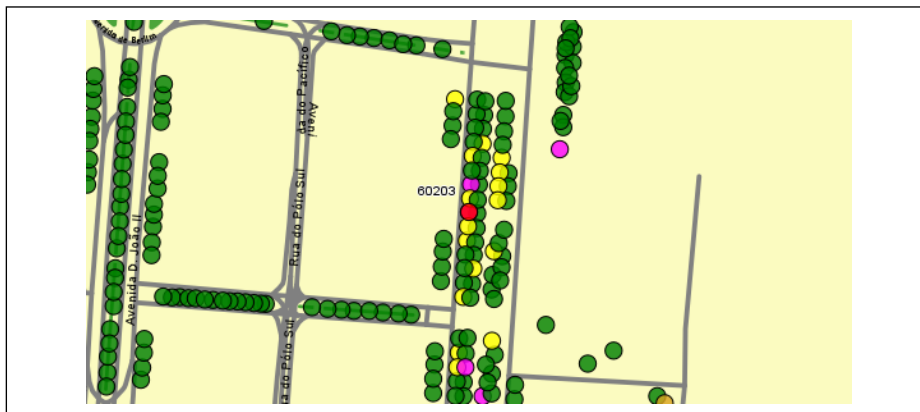

PEDIDO DE AUTORIZAÇÃO PARA ABATE DE ÁRVORE

Núcleo de Arvoredo

NTA/Ficha N.º 222-2024

DATA: 15/11/2024

Árvore código SIG:	60089,56711,60143,60203,60290,60541,60658
Espécie:	<i>Quercus palustris</i> , <i>Erythrina sp.</i> , <i>Quercus ilex</i>
Local:	Alameda dos Oceanos
Código SIG do espaço verde:	
Toponímia do espaço verde:	
Quantidade:	7
Freguesia:	Parque das Nações
Zona Territorial:	Oriental
Fundamentação:	Exemplares arbóreos secos, pelo que os mesmos deverão ser abatidos. Informa-se que, de acordo com o ponto 2 do Despacho 1/GVAFP/2022, além da previsão de substituição indicada, serão ainda plantadas novas árvores, num espaço verde da freguesia ou imediações, de forma a garantir, a reposição em dobro, do número de árvores abatidas
Enquadramento do Despacho 60/P/2012:	Ponto 1
Proposta de transplante:	Não
Execução por:	CML - Meios Próprios
Substituição por:	<i>Mesma espécie</i>

Proposta de localização do exemplar de compensação conforme o disposto no ponto 2 do **Despacho 1/GVAFP/2022**.
Zona verde com SIG n.º 247- Jardim Cabeço das rolas

Legenda:
● Árvore a
plantar
da espécie *Olea europaea*

Localização da árvore com cod. SIG 60089: Parque das Nações - Alameda dos Oceanos

Localização da árvore com cod. SIG 56711: Parque das Nações - Alameda dos Oceanos

Localização da árvore com cod. SIG 60143: Parque das Nações - Alameda dos Oceanos

Localização da árvore com cod. SIG 60203: Parque das Nações - Alameda dos Oceanos

Localização da árvore com cod. SIG 60290: Parque das Nações - Alameda dos Oceanos

Localização da árvore com cod. SIG 60541: Parque das Nações - Alameda dos Oceanos