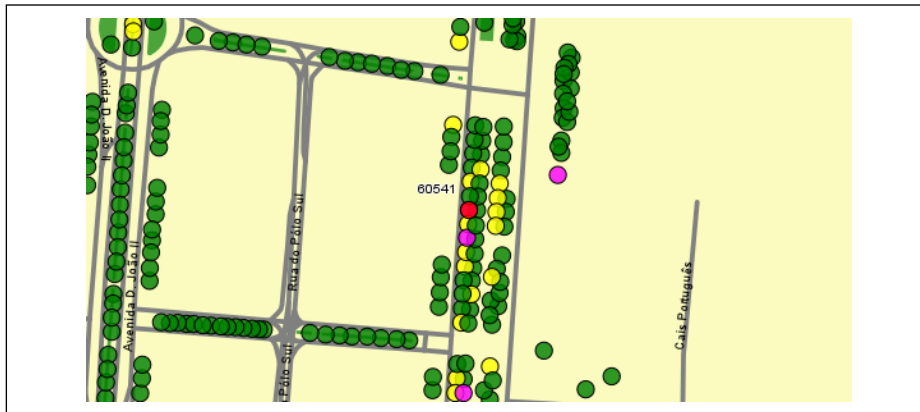

PEDIDO DE AUTORIZAÇÃO PARA ABATE DE ÁRVORE

Núcleo de Arvoredo

NTA/Ficha N.º 222-2024

DATA: 15/11/2024

Árvore código SIG:	60089,56711,60143,60203,60290,60541,60658
Espécie:	<i>Quercus palustris</i> , <i>Erythrina sp.</i> , <i>Quercus ilex</i>
Local:	Alameda dos Oceanos
Código SIG do espaço verde:	
Toponímia do espaço verde:	
Quantidade:	7
Freguesia:	Parque das Nações
Zona Territorial:	Oriental
Fundamentação:	Exemplares arbóreos secos, pelo que os mesmos deverão ser abatidos. Informa-se que, de acordo com o ponto 2 do Despacho 1/GVAFP/2022, além da previsão de substituição indicada, serão ainda plantadas novas árvores, num espaço verde da freguesia ou imediações, de forma a garantir, a reposição em dobro, do número de árvores abatidas
Enquadramento do Despacho 60/P/2012:	Ponto 1
Proposta de transplante:	Não
Execução por:	CML - Meios Próprios
Substituição por:	<i>Mesma espécie</i>

Proposta de localização do exemplar de compensação conforme o disposto no ponto 2 do **Despacho 1/GVAFP/2022**.
Zona verde com SIG n.º 247- Jardim Cabeço das rolas

Legenda:
● Árvore a
plantar
da espécie *Olea europaea*

Localização da árvore com cod. SIG 60089: Parque das Nações - Alameda dos Oceanos

Localização da árvore com cod. SIG 56711: Parque das Nações - Alameda dos Oceanos

Localização da árvore com cod. SIG 60143: Parque das Nações - Alameda dos Oceanos

Localização da árvore com cod. SIG 60203: Parque das Nações - Alameda dos Oceanos

Localização da árvore com cod. SIG 60290: Parque das Nações - Alameda dos Oceanos

Localização da árvore com cod. SIG 60541: Parque das Nações - Alameda dos Oceanos