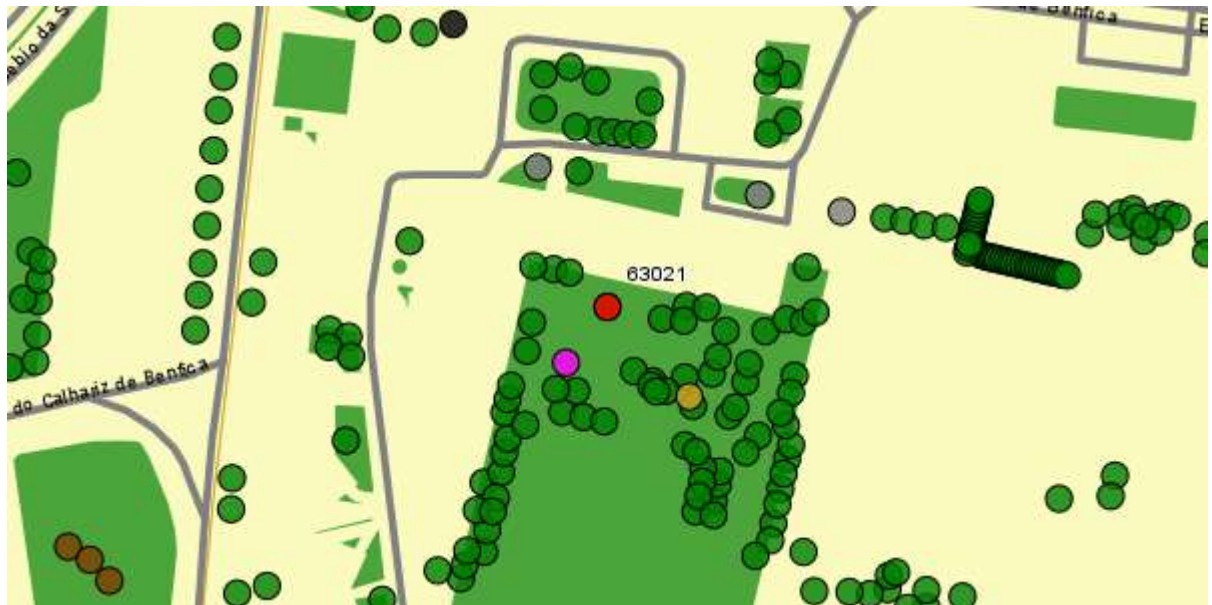

PEDIDO DE AUTORIZAÇÃO PARA ABATE DE ÁRVORE

Núcleo de Arvoredo

TV/Ficha N.º 56-2025

DATA: 18/03/2025

Árvore código SIG:	63021
Espécie:	<i>Pinus pinea</i>
Local:	Rua António Saúde
Código SIG do espaço verde:	1327
Toponímia do espaço verde:	Quinta da Alfarrobeira - Junta de Freguesia
Quantidade:	1
Freguesia:	São Domingos de Benfica
Zona Territorial:	Norte
Enquadramento do Despacho 60/P/2012:	Ponto 1
Fundamentação:	Exemplar de médio porte completamente seco, em jardim público.
Proposta de transplante:	
Execução por:	Junta de Freguesia
Substituição por:	<i>Outra espécie: Fraxinus angustifolia</i>
Enquadramento no Despacho 1/GVAFP/2022:	Além da previsão de substituição indicada, serão ainda plantadas novas árvores, num espaço verde da freguesia ou imediações, de forma a garantir, a reposição em dobro, do número de árvores abatidas.
Árvore de compensação:	
Nº de árvores:	1
Espécie:	<i>Espécies diferentes: Platanus x hybrida</i>
Tipologia:	<i>Zona verde</i>
Se Zona verde ou Caldeira existente, indicar código sig, se for nova, indicar local proposto:	<i>EV 1327</i>

IMAGENS

Árvore cod. SIG: 63021

Localização da árvore com cod. SIG 63021: São Domingos de Benfica - Rua António Saúde

- Seleção
- Árvore
- Árvore seca
- Cepo
- Eliminada
- Não identificada
- Pavimentada
- Vazia

Localização das árvores de compensação:

Local 1