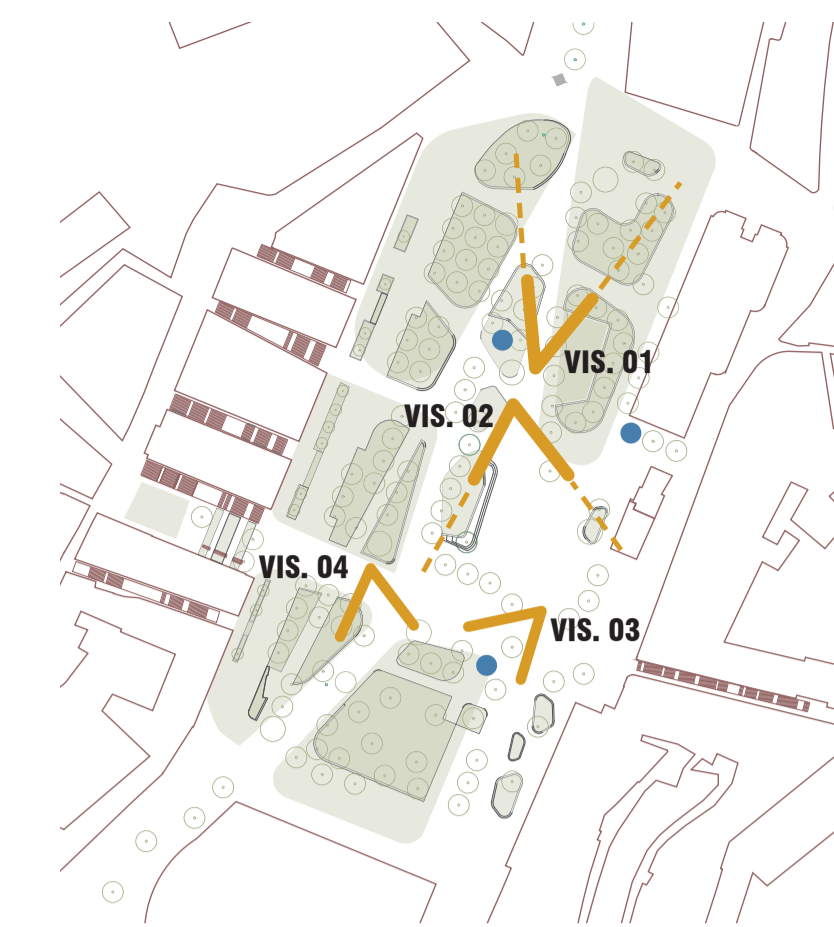

PLATEIA VERDE

um jardim do mundo

A Praça Jardim do Martim Moniz.

Um lugar com a plasticidade e adaptabilidade necessárias para cuidar e promover a sua riqueza multicultural, ao mesmo tempo que proporciona atmosferas variadas rodeadas de verde e históriaS.....

EQUIPAMENTOS
QUIOSQUE

1/100

EQUIPAMENTOS
SANITARIOS

1/100