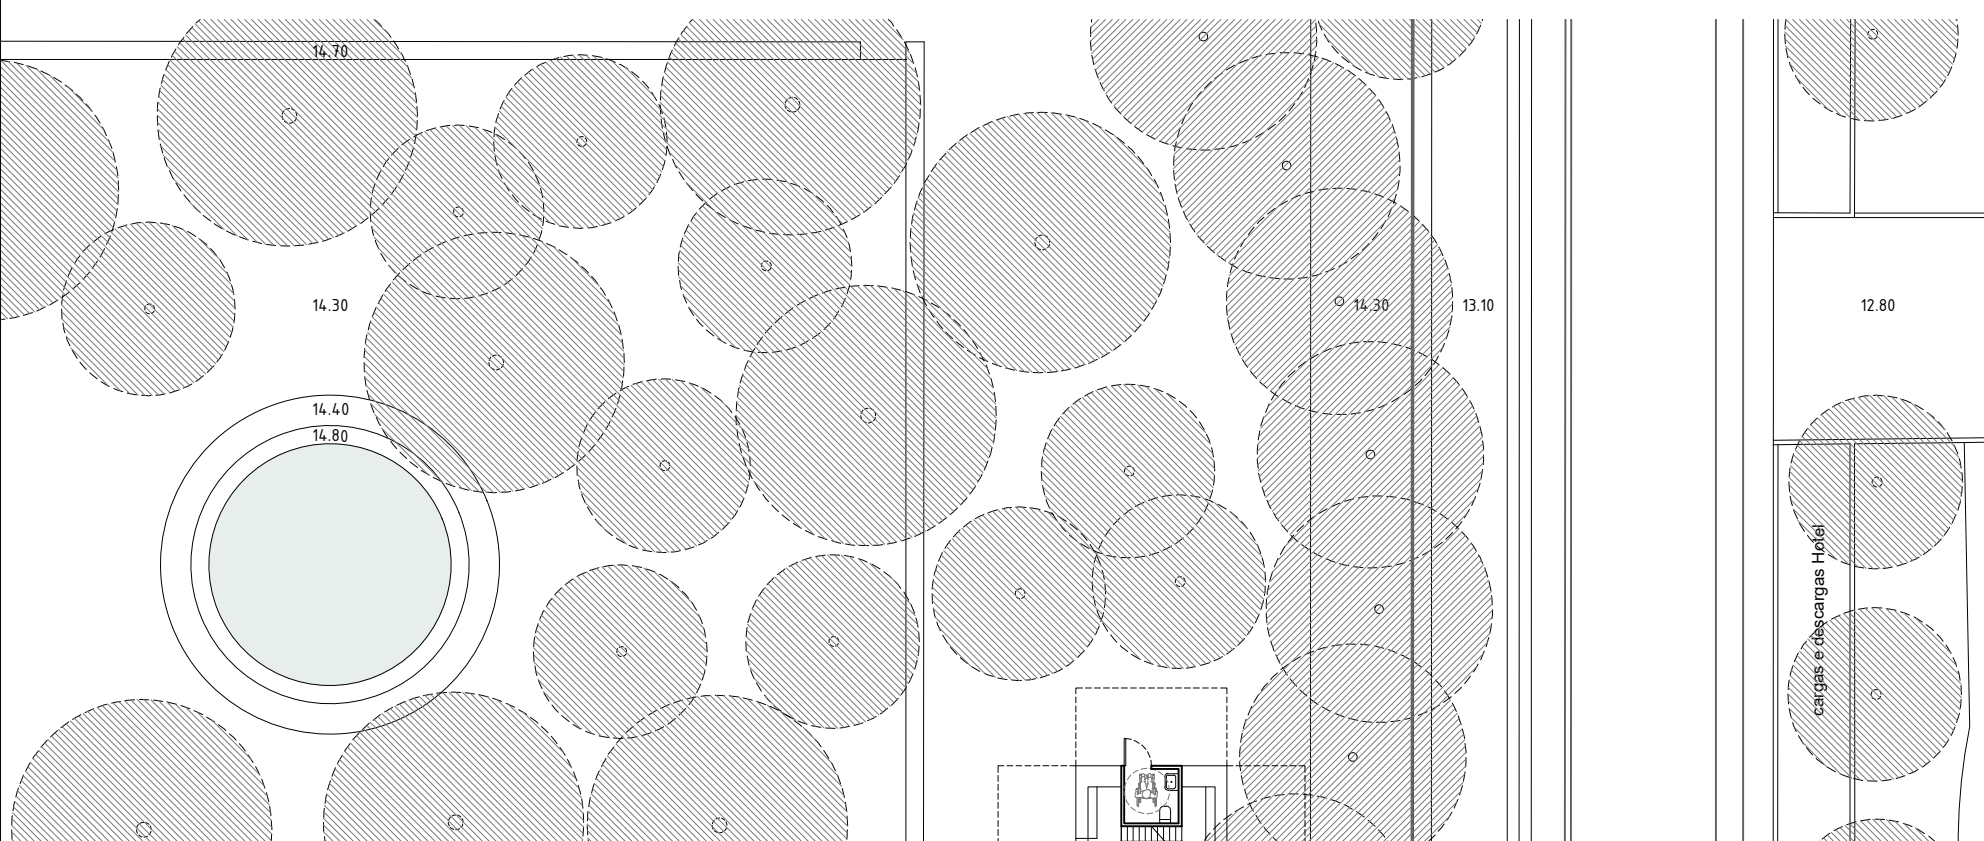

PLANTA LADO SUL ESCALA 1:250