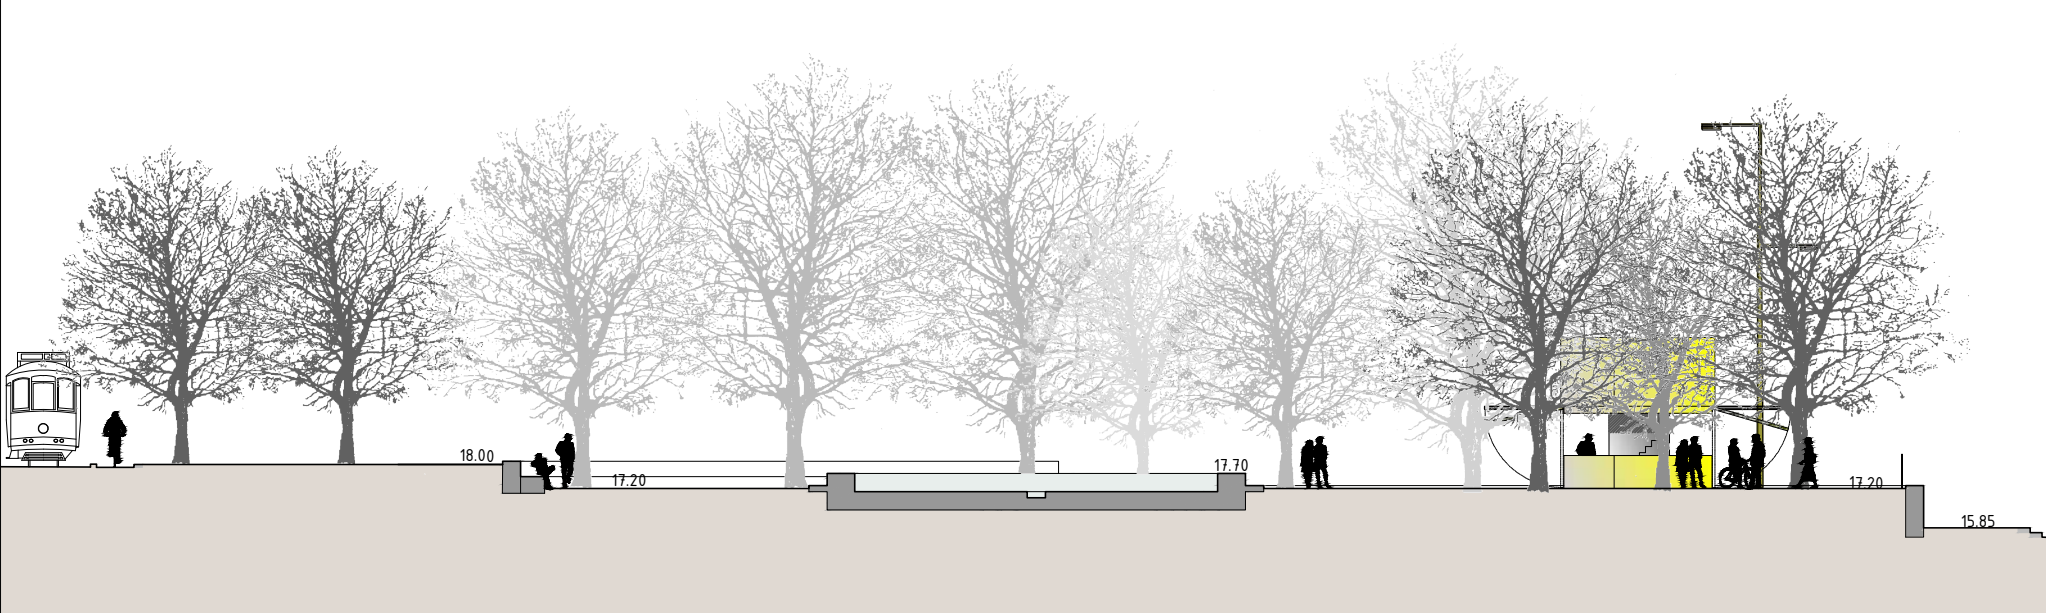

CORTE POENTE-NASCENTE ESCALA 1:250