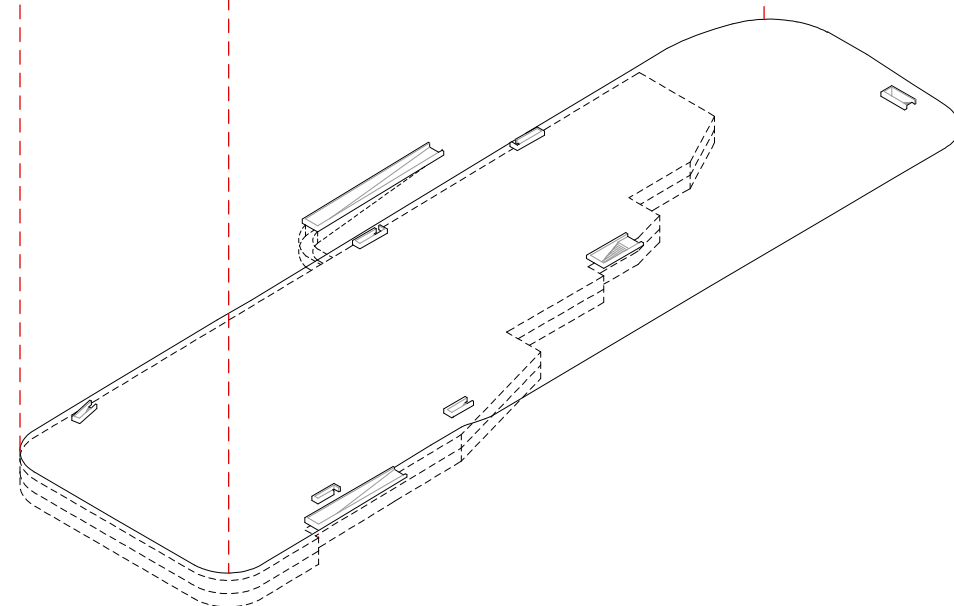

Estacionamento

- [Symbol] Acessos