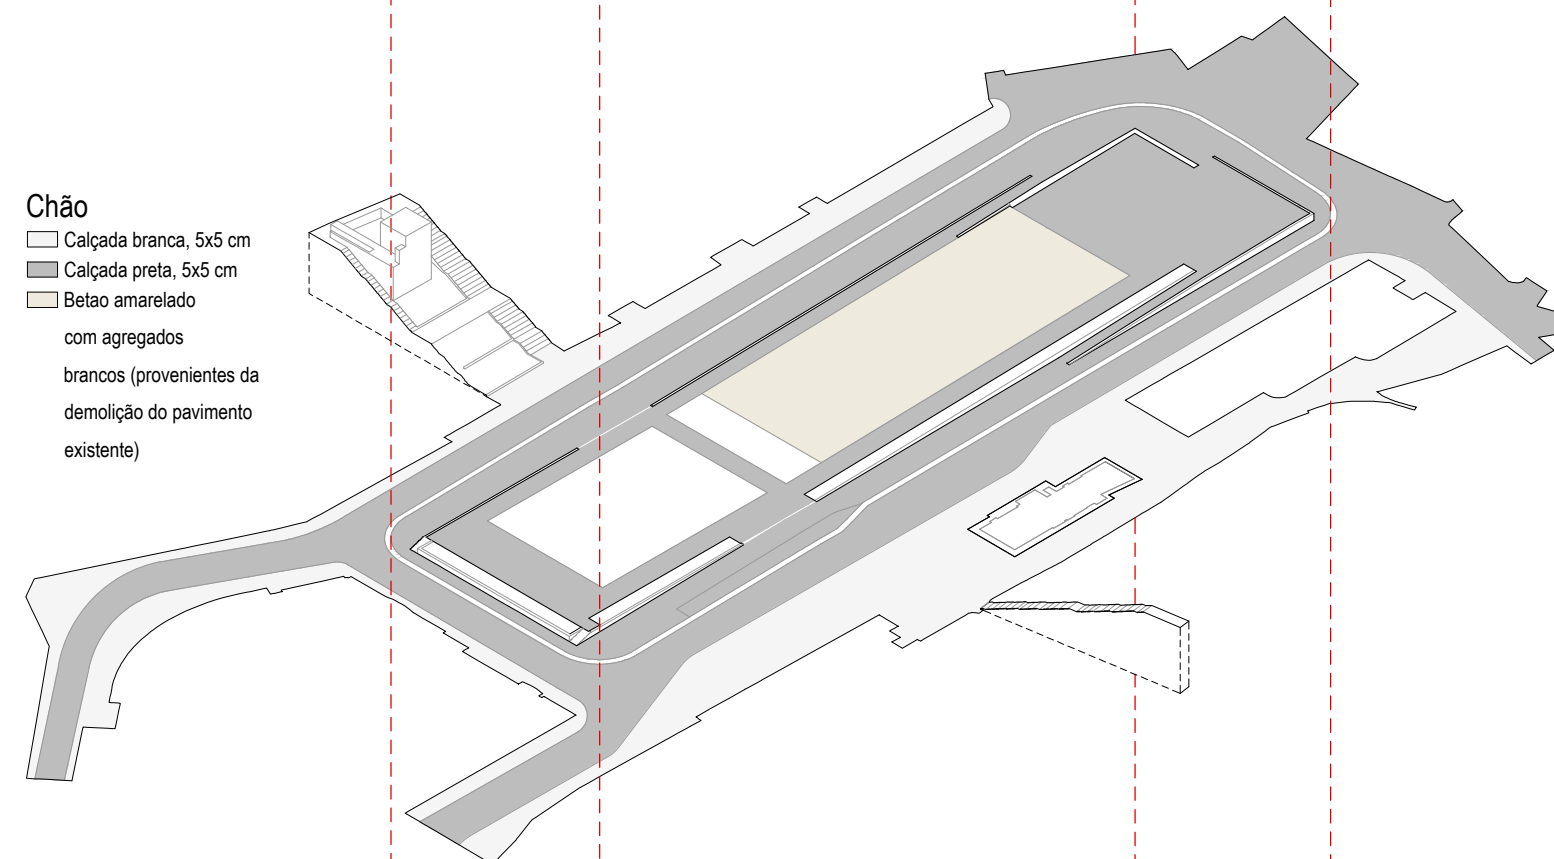

Vegetação

Equipamentos

- [Symbol] Quiosque

Elementos

Chão

Estacionamento

- [Symbol] Acessos