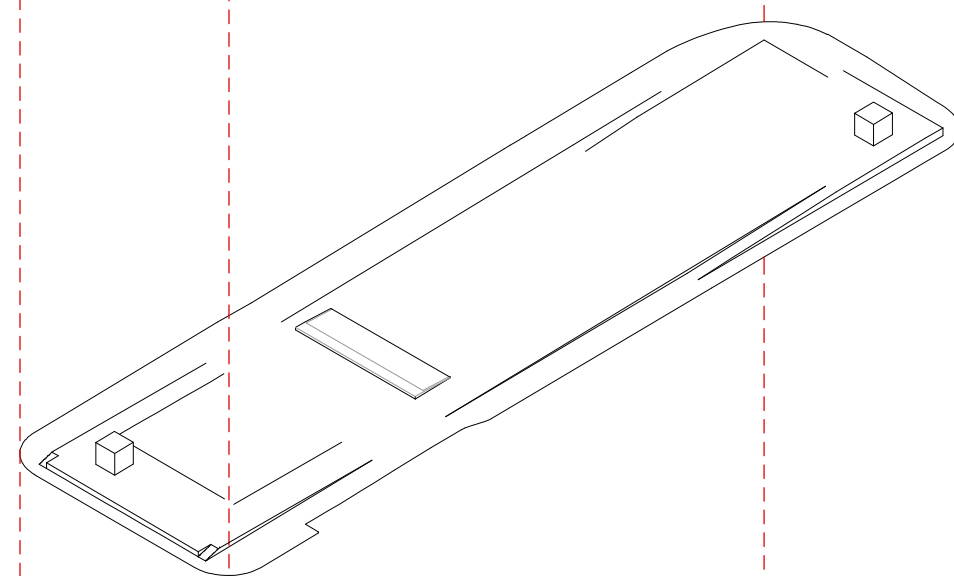

Equipamentos

- [Symbol] Quiosque