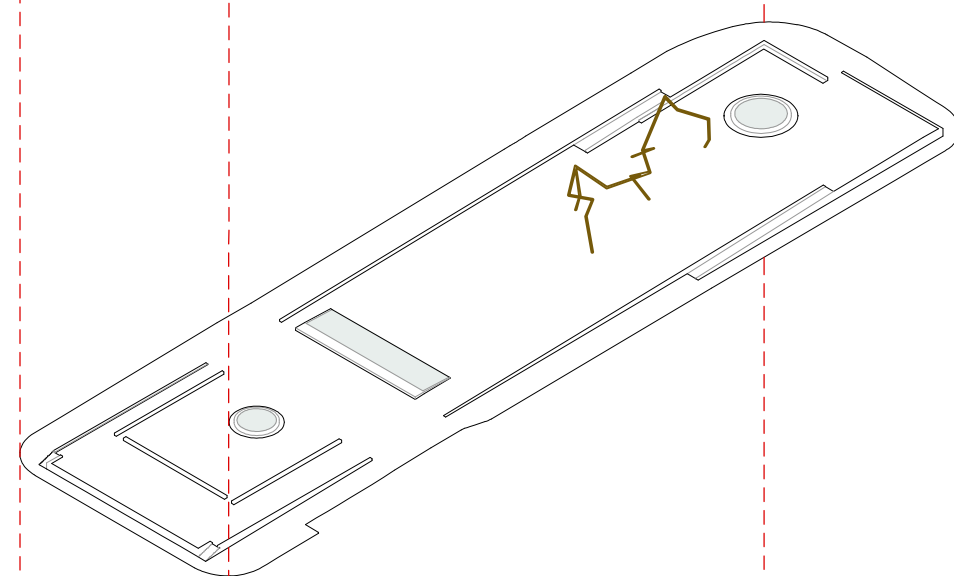

Vegetação

Equipamentos

- [Symbol] Quiosque

Elementos

Chão

Estacionamento

- [Symbol] Acessos